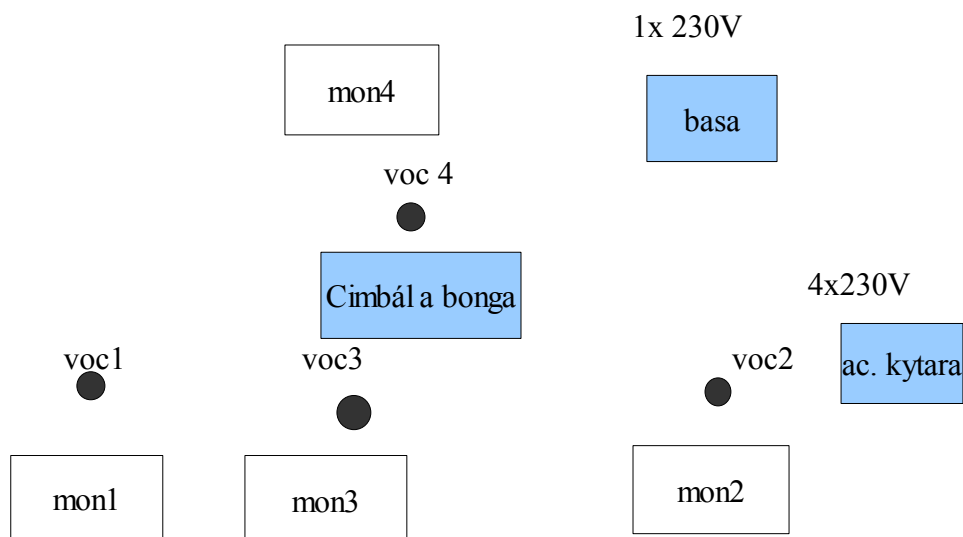

Javory

input list

1. cimbál - kondenzátorový mikrofon
2. cimbál - kondenzátorový mikrofon
3. bonga shure sm 57
4. basa XLR.
5. ac. Kytara XLR

6. zpěv 1 shure SM 58
7. zpěv 2 shure SM 58
8. zpěv 3 a housle shure SM 58
9. zpěv 4 XLR
10. hall (lexicon, tc, yamaha...)

Odposlechy:

Kvalitní 1+12 nebo 1+15 odposlechy.

Dále potřebujeme: jeden stejný odposlech k mixážnímu pultu do monitor out (pokud není monitorový pult na jevišti) monitorové cesty i PA s 31 pásmovými EQ, na všechny zpěvy a AC kytaru kompresor přímo do insertu kliky. (ne do SUB GR.)